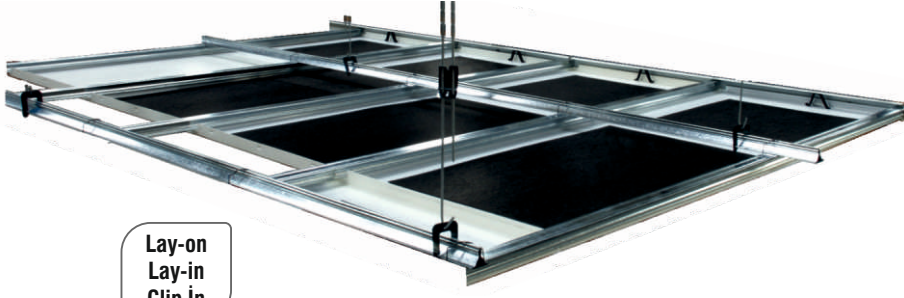

İnşaat Alçısı

Seramik Alçısı

Alçı Bazlı Duvar Harcı

Alçı Bazlı Strafor ve Kompozit Levha Harcı

Aypan Beyaz

Aypan Suya Dayanıkl

Aypan Yangına Dayanıkl

ASMA TAVAN SİSTEMLERİ

Lay-on
Lay-in
Clip in

30 x 30
60 x 60

Tavan U Profili

Tavan C Profili

Duvar U Profili 50

Duvar C Profili 50

Duvar U Profili 75

Duvar C Profili 75