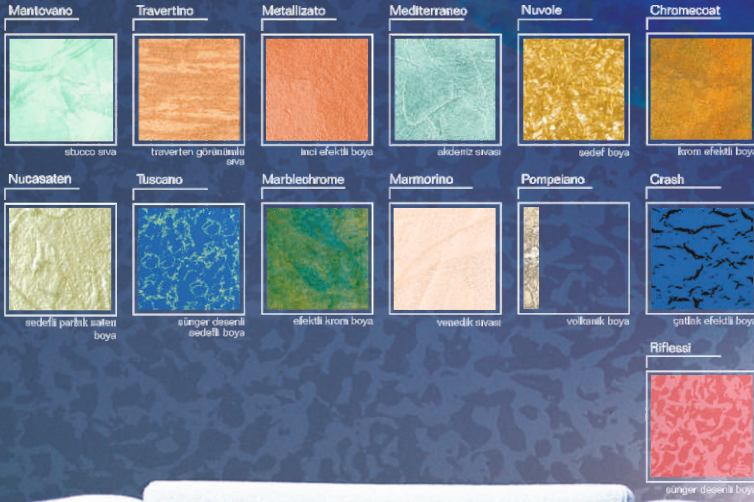

Alligator
Duchesse Satin

Alligator
Breeze

Alligator
Elf İpeksi Mat

Alligator
Yalı Boyası Astarı

Alligator
Aquatic Grenli

Alligator
İç Cephe Geçiş Astarı

Alligator
İç Cephe Macunu

Alligator
Aliza

Alligator
Su Bazlı İç Cephe
Ahşap Verniği

Alligator
Decora Parlak

Alligator
Dış Cephe Macunu

Alligator
Ahşap Emprenye

Alligator
Dış Cephe Ahşap Verniği

Alligator
Jel Ahşap Koruyucu

Alligator
İç Cephe Şeffaf Astar

inşaat grubu boya & kaplamalar

su bazlı iç cephe boyaları
dış cephe kaplamaları
dış cephe boyaları

dekoratif boya & kaplamalar

SAİF BOYA
Bir İtalyan Klasiği

Otomatik Mikser

► Otomatik Renklendirici Dispan

GERGİ TAVAN
YERLİ & İTHAL DUVAR KAĞIDI