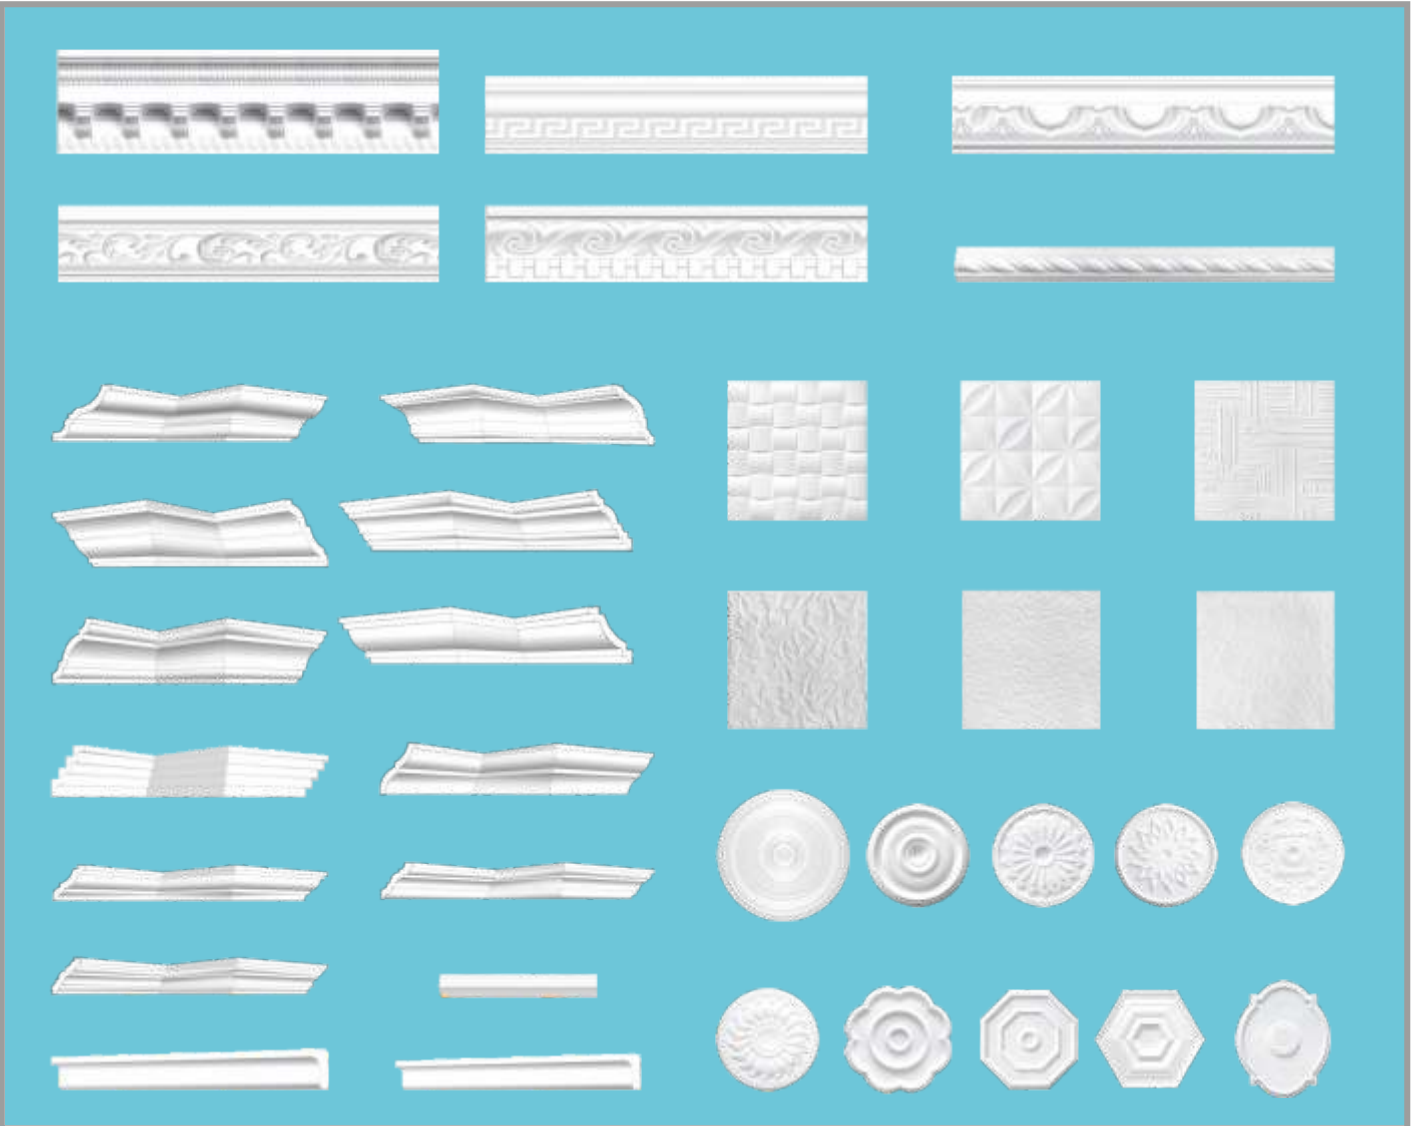

ENTEGRÉ

ONAT ALÇI

ALÇI LEVHALAR

DEKORATİF ÜRÜNLER

PPRC ve EK PARÇALARI

HORTUM ve VANA

ATIK SU BORULARI

DOĞALGAZ BORULARI